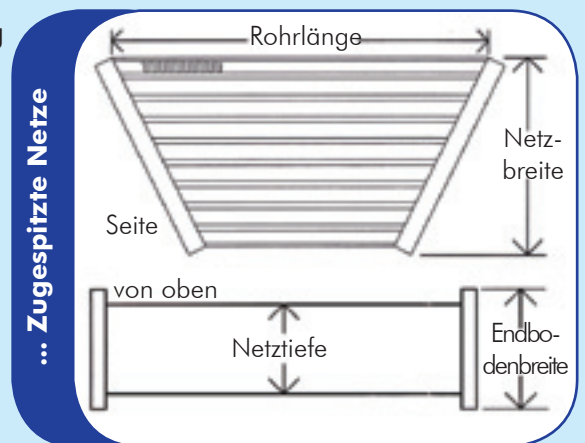

Kühlermaße

Wir liefern alle Aluminium Netze auf Sonderanfertigung für:

- Wasser
- Öl
- Ladeluft

in folgenden Größen:

N: Netzbreite

E: Endboden

Angaben in mm

Wie misst man richtig

1. Maß
Flußrichtung der Rohre
= Netzhöhe
2. Maß
Quer zur Flußrichtung
= Netzbreite
3. Maß
Netztiefe

Natürlich können wir alle Netze in Buntmetall liefern!