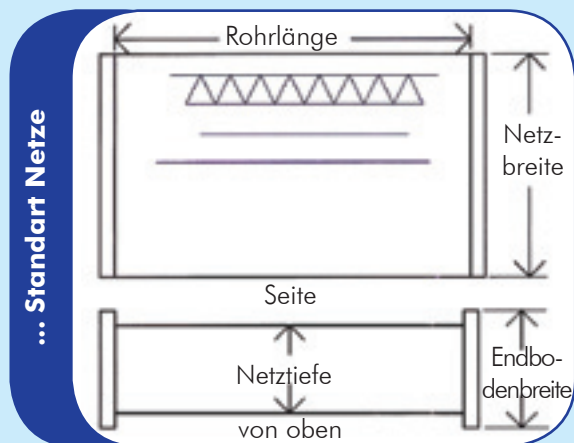

Kühlermaße

Wir liefern alle Aluminium Netze auf Sonderanfertigung für:

- Wasser
- Öl
- Ladeluft

in folgenden Größen:

N: Netzbreite

E: Endboden

Angaben in mm

Wie misst man richtig

1. Maß
Flußrichtung der Rohre
= Netzhöhe
2. Maß
Quer zur Flußrichtung
= Netzbreite
3. Maß
Netztiefe

Natürlich können wir alle Netze in Buntmetall liefern!