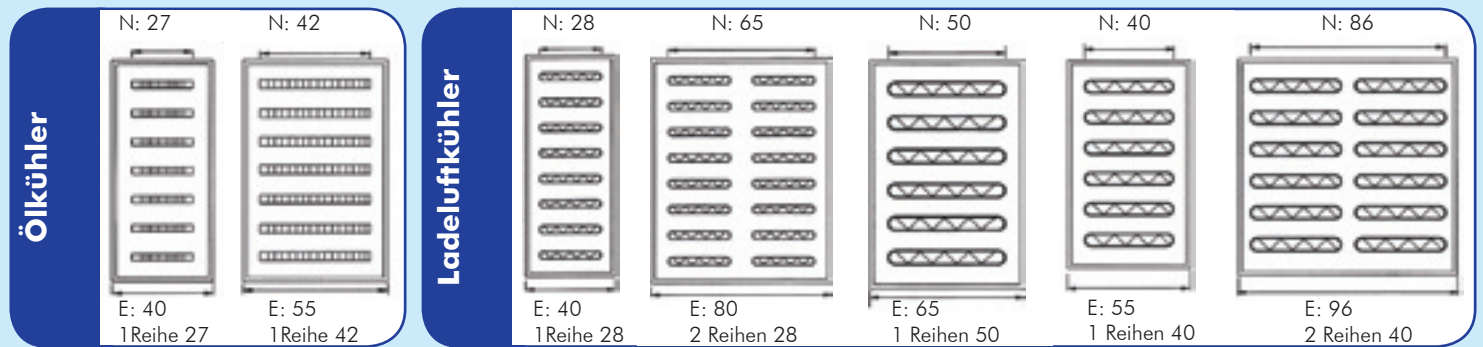

Kühlermaße

Wir liefern alle Aluminium Netze auf Sonderanfertigung für:

- Wasser
- Öl
- Ladeluft

in folgenden Größen:

N: Netzbreite

E: Endboden

Angaben in mm

Wie misst man richtig

1. Maß
Flußrichtung der Rohre
= Netzhöhe
2. Maß
Quer zur Flußrichtung
= Netzbreite
3. Maß
Netztiefe

Natürlich können wir alle Netze in Buntmetall liefern!