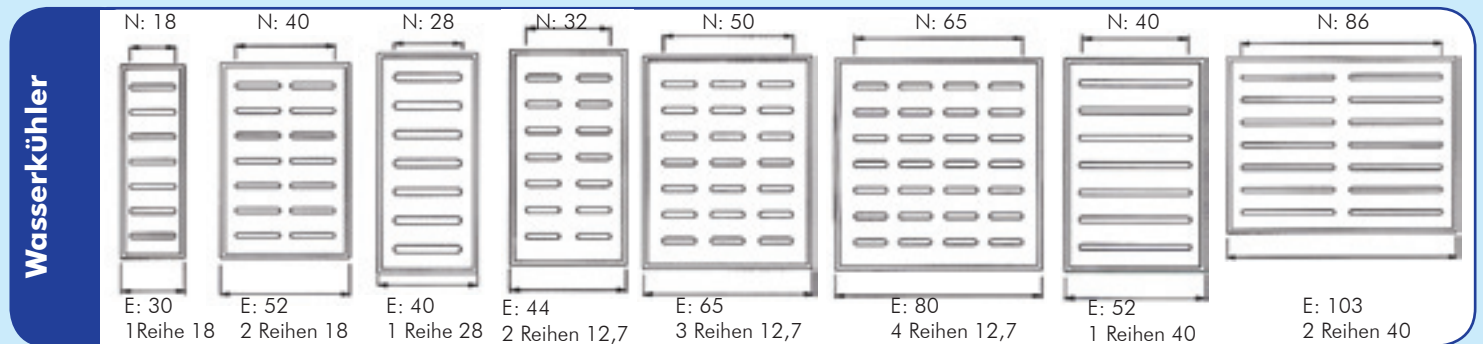

Kühlermaße

Wir liefern alle Aluminium Netze auf Sonderanfertigung für:

- Wasser
- Öl
- Ladeluft

in folgenden Größen:

N: Netzbreite

E: Endboden

Angaben in mm

Wie misst man richtig

1. Maß
Flußrichtung der Rohre
= Netzhöhe
2. Maß
Quer zur Flußrichtung
= Netzbreite
3. Maß
Netztiefe

Natürlich können wir alle Netze in Buntmetall liefern!